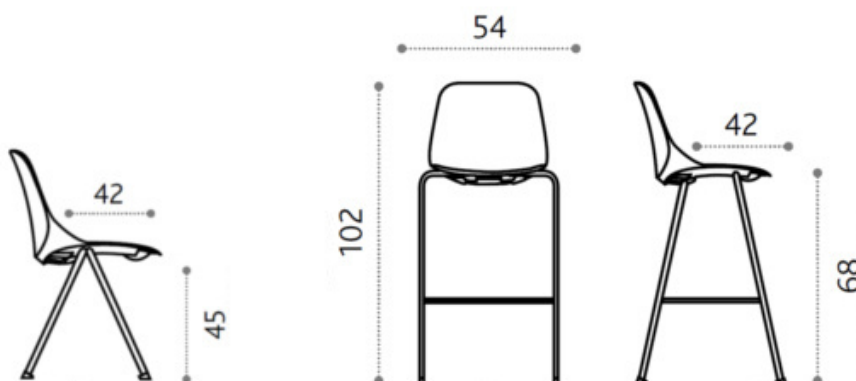

CM003 Modelo LOKI

- 3 Violeta
- 4 Mostarda
- 6 Preto
- 7 Azul Escuro
- 8 Amarelo Lima
- 9 Azul Claro

cadeira multiusos

CM004 Modelo QUICK

cadeira multiusos

CM005 Modelo EMOTION

cadeira multiusos

CM006 Modelo MUSTANG