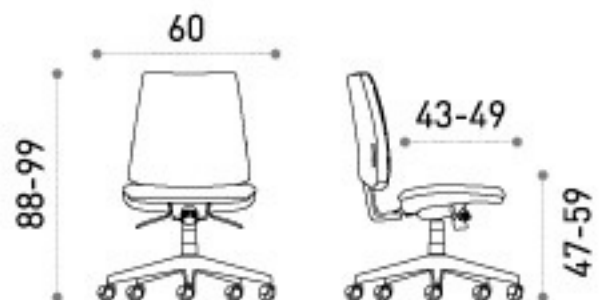

CO002 Modelo SPOT

cadeira operativa

CO003 Modelo ORPHEUS

cadeira operativa

CO004 Modelo Thalís

cadeira operativa

CO005 Modelo SIGNO

cadeira operativa

CO006 Modelo ELIPSE

cadeira operativa

CO007 Modelo POLO

WWW.CASAZEFERINO.COM

Rua Prior Manuel Vasconcelos, nº4
6000 – 265 Castelo Branco
Tel: 272345686
casazeferino@hotmail.com

Evite a reprodução deste documento. O ambiente agradece.