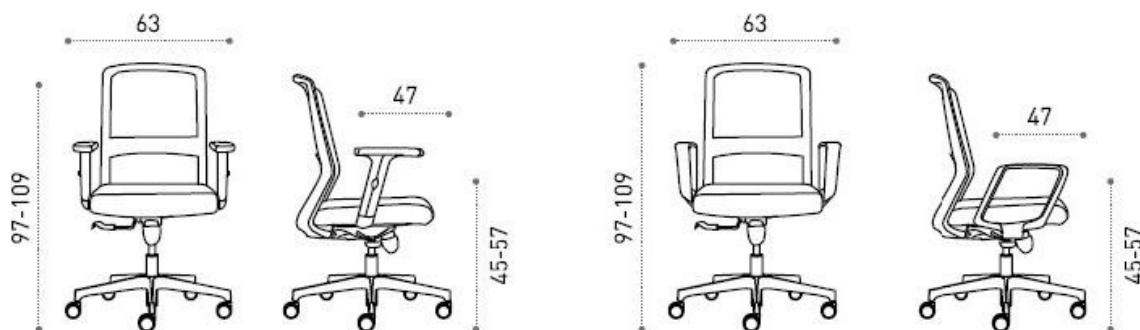

CO002 Modelo SPOT

cadeira operativa

CO003 Modelo ORPHEUS

cadeira operativa

CO004 Modelo Thalís

cadeira operativa

CO005 Modelo SIGNO

cadeira operativa

CO006 Modelo ELIPSE

cadeira operativa

CO007 Modelo POLO

WWW.CASAZEFERINO.COM

Rua Prior Manuel Vasconcelos, nº4
6000 – 265 Castelo Branco
Tel: 272345686
casazeferino@hotmail.com

Evite a reprodução deste documento. O ambiente agradece.