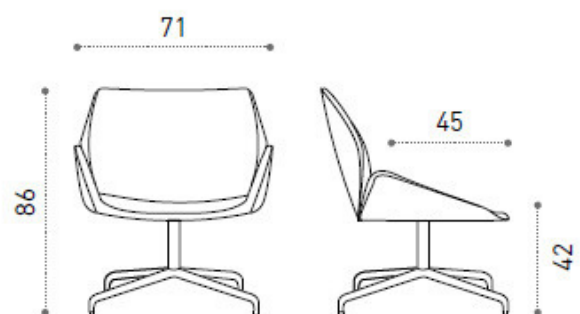

# RECEÇÃO | SOFÁS

cadeira direção costa alta

---

CD006 Modelo NEST

cadeira multiusos

CM001 Modelo KRALL

cadeira multiusos

CM007 Modelo HIDRA