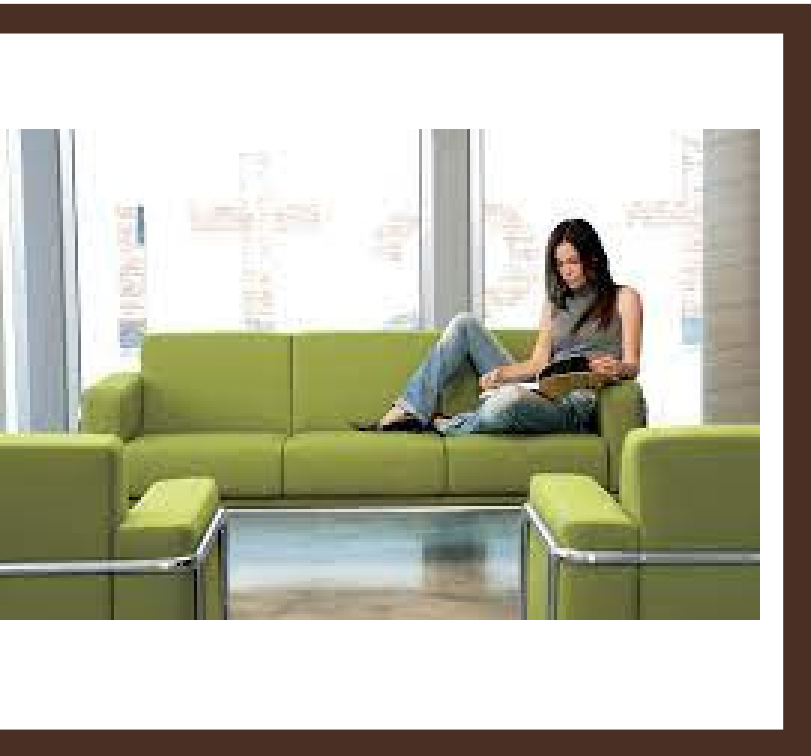

# receção / sofás

RS0005 Modelo KEA

930

1470

2000

800

770