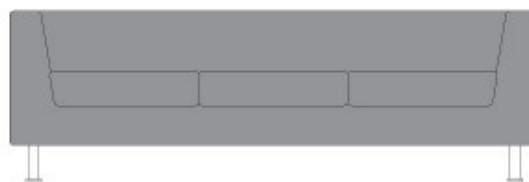

receção / sofás

RS0007 Modelo MANHATTAN

890

1460

2000

760

680