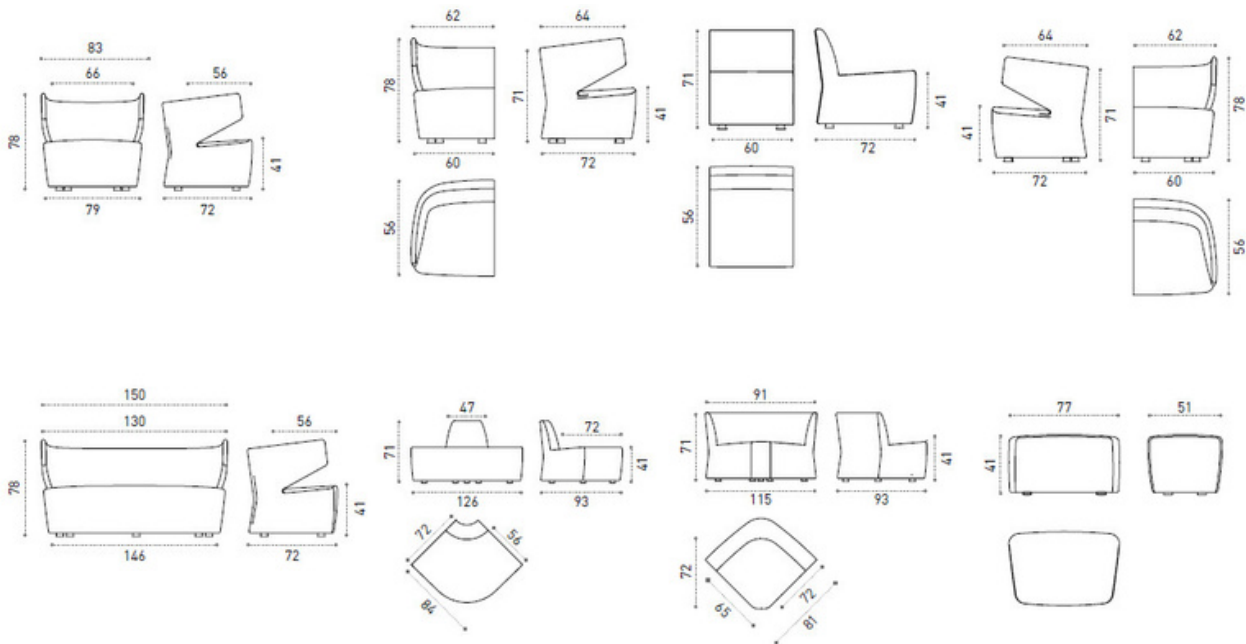

receção / sofás

RS0001 Modelo MR. JONES