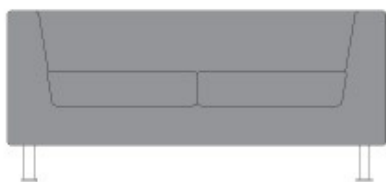

## RS0006 Modelo MYST

680

1650

830

1020

receção / sofás

RS0007 Modelo MANHATTAN

890