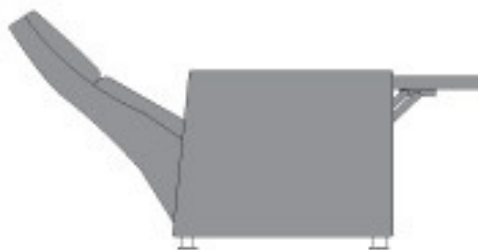

receção / sofás

RS0006 Modelo MYST

680

1650

830

1020